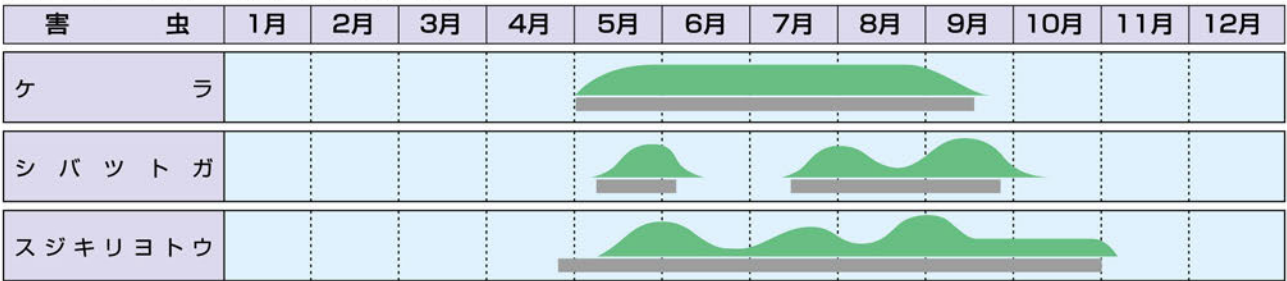

●成分・性状

[外観] 白色水和性粘稠懸濁液体

[成分] 一般名: エトフェンブロックス

化学名: 2-(4-エトキシフェニル)-2-メチルプロピル=3-フェノキシベンジル=エーテル

有効成分: エトフェンブロックス…………… 20.0%

その他の成分 水、界面活性剤等…………… 80.0%

●作用特性など

殺虫剤分類 **3A**

本剤は接触毒、食毒として作用します。ノックダウン効果、残効性、忌避作用が認められています。

●芝生等の害虫防除年間管理表

: 発生消長 : 防除適期

●安全性 毒性区分 普通物

人畜毒性…………… 急性経口毒性 (LD50) ラット > 5,000mg/kg

生態毒性…………… コイ (96時間LC50) > 1,000mg/L

オオミジンコ (48時間EC50) 0.122mg/L

●適用害虫と使用方法

作物名	適用害虫名	希釈倍数 (倍)	使用時期	本剤およびエトフェンブロックスを含む農薬の総使用回数	使用方法
芝	ケラ	2000	発生初期	3回以内	1㎡当たり1L散布
	スジキリヨトウ シバツトガ	2000			1㎡当たり0.3L散布
樹木類 (つつじ類を除く)	ケムシ類	2000~ 4000	発生初期	6回以内	10a当たり 100~700L 散布
つつじ類		2000~ 4000			
	ツツジグンバイ	1000			

⚠ 効果・薬害などの注意

- ●使用量に合わせ薬液を調整し、使いきってください。
- ●使用前によく振ってから使用してください。

⚠ 安全使用上の注意

- ●誤飲などのないよう注意してください。
- ●使用の際は手袋、長ズボン・長袖の作業衣などを着用してください。使用後は手足、顔などを石けんでよく洗い、洗眼・うがいをしてください。
- ●街路、公園等で使用する場合は、散布中及び散布後(少なくとも散布当日)に小児や散布に関係のない者が散布区域に立ち入らないよう縄囲いや立て札を立てるなど配慮し、人畜等に被害を及ぼさないよう注意を払ってください。

- ●蚕に対して長期間強い毒性があるので、薬液の飛散により桑の茎葉を汚染することのないように桑園のある地帯では使用しないでください。

- ●散布器具、作業衣などは桑用と必ず区別してください。

- ●ミツバチに対して影響があるので、以下のことに注意してください。

- ① ミツバチ等の巣箱及びその周辺に飛散する恐れがある場合には使用しないでください。

② 養蜂が行われている地区や受粉等を目的としてミツバチ等を放飼している地区で使用する場合は、関係機関(都道府県の畜産部局や病害虫防除所等)への連絡を徹底し、ミツバチ等の危害防止に努めてください。

- ●魚毒性: 水産動植物(甲殻類、冷水魚)に影響を及ぼす恐れがあるので、河川、養殖池等に飛散、流入しないよう注意して使用してください。養殖池等周辺での使用は避けてください。使用残りの薬液が生じないように調整を行い、使いきってください。散布器具及び容器の洗浄水は、河川等に流さないでください。また、空容器、空袋等は水産動植物に影響を与えないよう適切に処理してください。

■保管上の注意

- ●直射日光を避け、食品と区別して、なるべく低温な場所に密栓して保管してください。

化管法1種 エトフェンブロックス……………20.0%

●使用前にはラベルをよく読んで下さい。 ●ラベルの記載以外には使用しないで下さい。 ●本剤は小児の手の届く所には置かないで下さい。

販売元

三井化学
グループ

株式会社 **エムシー緑化**

〒103-0023 東京都中央区日本橋本町1-9-1
TEL 03-5290-2956 FAX 03-5290-2957
ホームページ <https://www.mc-ryokka.com>

取扱い